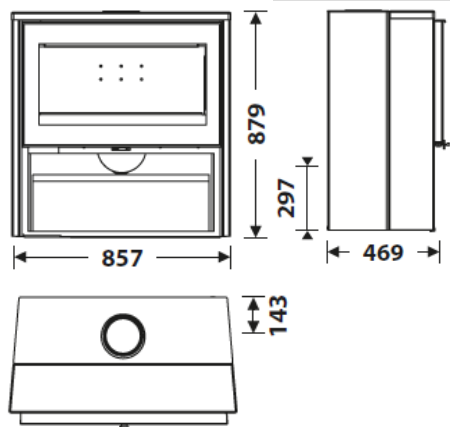

ROZMERY

VÝŠKA x ŠÍŘKA x HLOUBKA	879x857x469 mm
HMOTNOST BRUTTO/NETTO	228/195 kg
PŘIKLÁDACÍ OTVOR	620x286 mm
PRŮMĚR KOUŘOVODU VÝVOD KOUŘOVODU	Ø 150-153 mm Vrchní
EXTERNÍ PŘÍVOD VZDUCHU	Ø 80 mm

CHARAKTERISTIKA

ŽELEZNÝ ROŠT	
PANORAMATICKÝ POHLED	
OCELOVÝ PLÁŠŤ KAMEN	5+3 mm
JMENOVITÝ VÝKON	7,2 KW
ÚČINNOST SPALOVÁNÍ	78,9 %
EMISE CO	0,10%
ŽÁRUVZDORNÁ BARVA	800°C
KERAMIZOVANÉ ŽÁRUVZDORNÉ SKLO	750°C

PRODUCT PLUS

ECODESIGN 2022