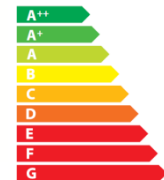

## CHARAKTERISTIKA

ŽELEZNÝ ROŠT A DVÍŘKA	9,8 kW
JMENOVITÝ VÝKON	80,7 %
ÚČINNOST SPALOVÁNÍ	0,10 %
EMISE CO	800°C
ŽÁRUVZDORNÁ BARVA	750°C
KERAMIZOVANÉ ŽÁRUVZDORNÉ SKLO	
EAN 8426964186758 REF. PANADERO 18675	

### ECODESIGN 2022

PEC

MAX. DÉLKA POLEN  
60 CM

VYTÁPĚČÍ  
SCHOPNOST

SYSTÉM ČISTÉHO SKLA

TERCIÁRNÍ  
SPALOVÁNÍ

DVOUVRSTVÝ OCELOVÝ  
PLÁŠŤ 5 + 3 MM

TÜVRheinland®  
CERT  
ISO 9001