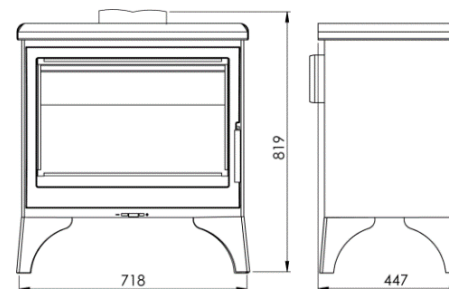

## ROZMERY

VÝŠKA x ŠÍŘKA x HLOUBKA	819x718x447 mm
HMOTNOST BRUTTO/NETTO	143/135 kg
PŘÍKLÁDACÍ OTVOR	600x370 mm
PRŮMĚR KOUŘOVODU	Ø 150-153 mm
VÝVOD KOUŘOVODU	Zadní
PEC	690x400x60 mm

### ECODESIGN 2022

PEC

MAX. DÉLKA POLEN  
60 CM

VYTÁPĚČÍ  
SCHOPNOST

SYSTÉM ČISTÉHO SKLA

TERCIÁRNÍ  
SPALOVÁNÍ

DVOUVRSTVÝ OCELOVÝ  
PLÁŠŤ 5 + 3 MM

TÜVRheinland®  
CERT  
ISO 9001