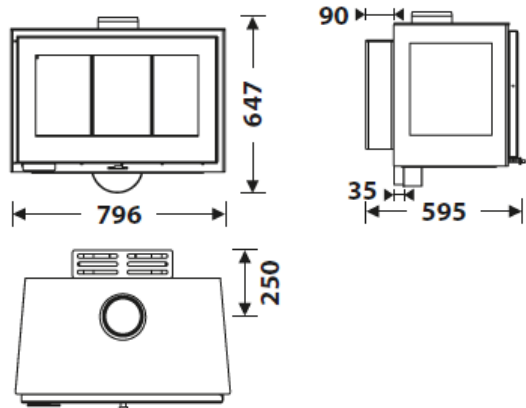

ROZMERY

VÝŠKA x ŠÍŘKA x HLOUBKA	647 x 796 x 595 mm
HMOTNOST BRUTTO/NETTO	182/165 kg
PŘIKLÁDACÍ OTVOR	620x286 mm
PRŮMĚR KOUŘOVODU VÝVOD KOUŘOVODU	Ø 150-153 mm Vrchní
EXTERNÍ PŘÍVOD VZDUCHU	Ø 80 mm

CHARAKTERISTIKA

ŽELEZNÝ ROŠT	
POHLED DO OHNĚ ZE TŘÍ STRAN	
OCELOVÝ PLÁŠŤ KAMEN	5 mm
JMENOVITÝ VÝKON	7,2 KW
ÚČINNOST SPALOVÁNÍ	77 %
EMISE CO	0,10%
ŽÁRUVZDORNÁ BARVA	800°C
KERAMIZOVANÉ ŽÁRUVZDORNÉ SKLO	750°C

VLASTNOSTI

ECODESIGN 2022