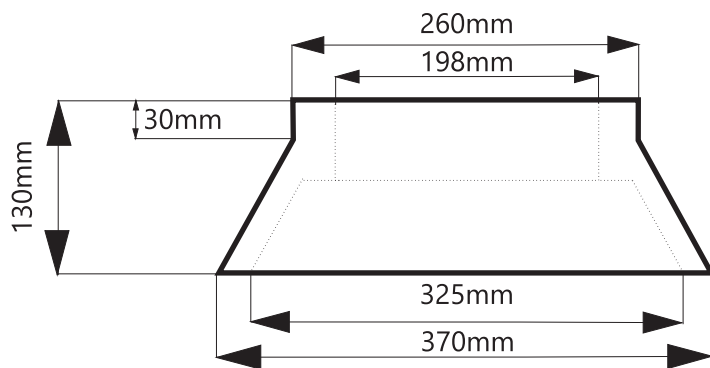

Sklobetonový konus 200mm

Sklobetonový konus 180mm

Sklobetonový konus 160mm