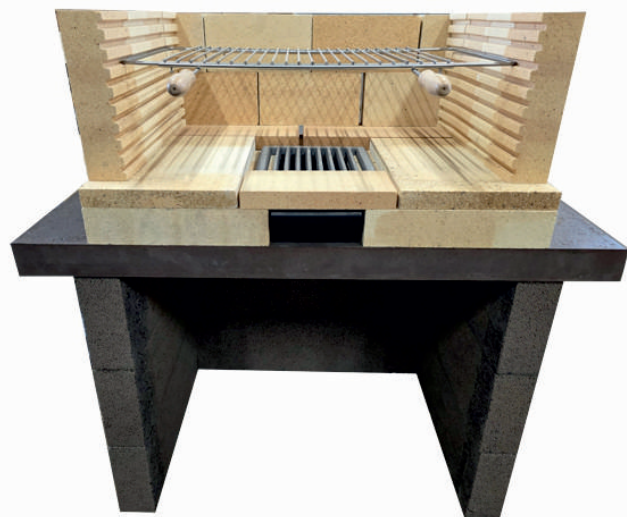

Šamotové venkovní ohniště

Založení 1.patra na nosnou desku
 Šamotové cihly se osazují na šamotovou maltu Rudomal 1100. Doporučená vrstva ložné spáry je min. 5mm. Vodorovné spáry mezi jednotlivými díly doporučujeme 5-10mm.

Šíře osazení cihel s drážkami tak, aby do nich šel pohodlně zasunout grilovací rošt.

Druhá řada zadní stěny se osazuje na vazbu, je tedy třeba 1 ks šamotové cihly rozdělit na dvě poloviny.

V případě požadavku je možné boční a zadní stranu navýšit o 1-2 řady pomocí cihel 250x123x65 mm

Založení boků a zadní stěny

Šíře osazení bočních cihel s drážkami tak, aby to nich šel pohodlně zasunout grilovací rošt.
Nemusí to však být přesné, protože rošt má nastavitelnou šířku.
Pro spodní nosnou část ohniště doporučujeme použít naše tvarovky (U) rozměr 850x610mm.
Výšku spodní části doporučujeme 600mm (tedy 3 ks tvarovek).

Spodní část lze vyzdít i z šamotových, nebo lícových cihel apod.

Osazení spodní části pomocí

1. lícová cihla 250x120x65 mm
Vnější rozměr spodní části: 760x630 mm
Množství potřebných cihel: 63 ks
Množství potřebné malty: 3-4 pytle/spára 10 mm
2. šamotá cihla 250x123x65 mm
Množství potřebných cihel: 63 ks
Množství potřebné malty: 1pytel/spára 4 mm