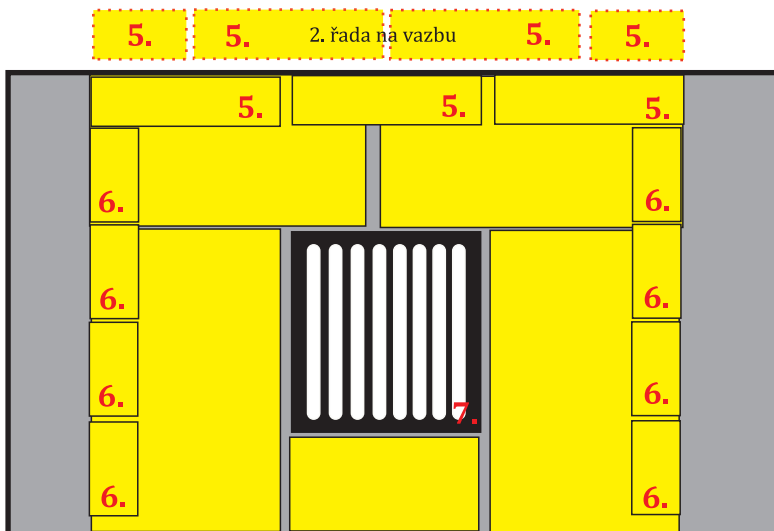

Šamotové venkovní ohniště

Založení 1.patra na nosnou desku
 Šamotové cihly se osazují na šamotovou maltu Rudomal 1100. Doporučená vrstva ložné spáry je min. 5mm. Vodorovné spáry mezi jednotlivými díly doporučujeme 5-10mm.

Použité díly:

1. šamotová cihla 300x148x65mm-9 ks

Založení 2.patra na nosnou desku

Použité díly:

2. šamotová deska 400x200x30mm-2ks
3. šamotová deska 250x124x30mm-1ks
4. šamotová deska 400x300x30-2ks

Založení boků a zadní stěny

Šíře osazení cihel s drážkami tak, aby do nich šel pohodlně zasunout grilovací rošt.

Druhá řada zadní stěny se osazuje na vazbu, je tedy třeba 1 ks šamotové cihly rozdělit na dvě poloviny.

V případě požadavku je možné boční a zadní stranu navýšit o 1-2 řady pomocí cihel 250x123x65 mm

Použité díly:

5. šamotová cihla 250x123x65 mm-6ks
6. šamotová cihla s drážkami 250x124x64 mm-8ks
7. litinový rošt 236x263 mm

Čelní pohled na ohniště

Mezi jednotlivými díly dodržovat pravidelnou spáru. Při založení první řady dodržet venkovní rozměr topeniště 760x605mm (š/hl).
Dále otvor pro popelník 390x160mm. Rozměr popelníku je 330x150x60 mm.
V druhé řadě zajistit otvor pro litinový rošt, velikost otvoru 250x265mm (š/hl).
Rozměr roštu 236x263 mm