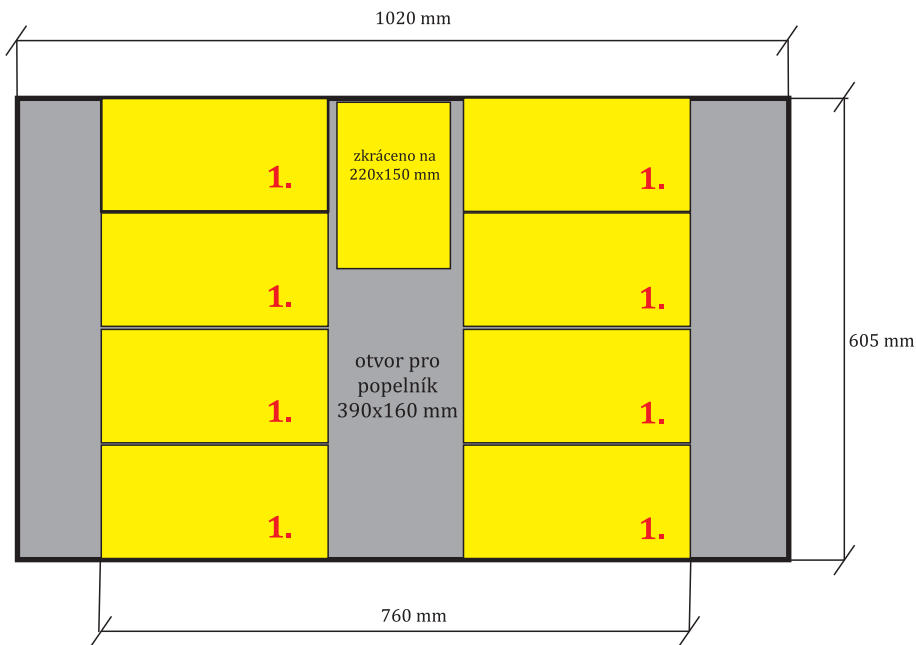

Šamotové venkovní ohniště

Založení 1.patra na nosnou desku
 Šamotové cihly se osazují na šamotovou maltu Rudomal 1100. Doporučená vrstva ložné spáry je min. 5mm. Vodorovné spáry mezi jednotlivými díly doporučujeme 5-10mm.

Použité díly:

1. šamotová cihla 300x148x65mm-9 ks

Založení 2.patra na nosnou desku

Použité díly:

2. šamotová deska 400x200x30mm-2ks
3. šamotová deska 250x124x30mm-1ks
4. šamotová deska 400x300x30-2ks

Založení boků a zadní stěny

Šíře osazení cihel s drážkami tak, aby do nich šel pohodlně zasunout grilovací rošt.

Druhá řada zadní stěny se osazuje na vazbu, je tedy třeba 1 ks šamotové cihly rozdělit na dvě poloviny.

V případě požadavku je možné boční a zadní stranu navýšit o 1-2 řady pomocí cihel 250x123x65 mm

Použité díly:

5. šamotová cihla 250x123x65 mm-6ks
6. šamotová cihla s drážkami 250x124x64 mm-8ks
7. litinový rošt 236x263 mm

Čelní pohled na ohniště

Mezi jednotlivými díly dodržovat pravidelnou spáru. Při založení první řady dodržet venkovní rozměr topeniště 760x605mm (š/hl).
Dále otvor pro popelník 390x160mm. Rozměr popelníku je 330x150x60 mm.
V druhé řadě zajistit otvor pro litinový rošt, velikost otvoru 250x265mm (š/hl).
Rozměr roštu 236x263 mm