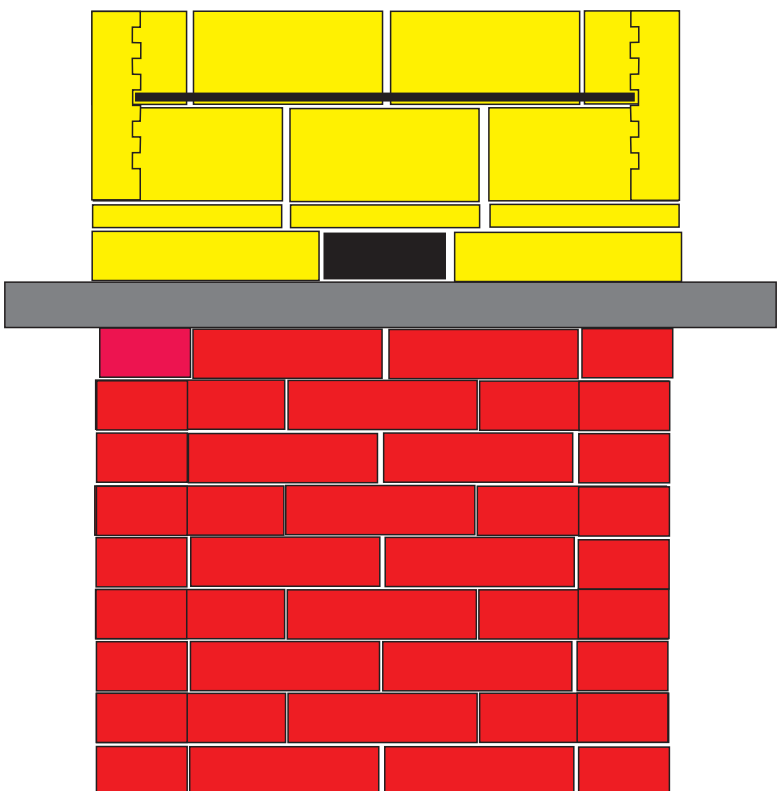

Čelní pohled na ohniště

Mezi jednotlivými díly dodržovat pravidelnou spáru. Při založení první řady dodržet venkovní rozměr topeniště 760x605mm (š/hl).
Dále otvor pro popelník 390x160mm. Rozměr popelníku je 330x150x60 mm.
V druhé řadě zajistit otvor pro litinový rošt, velikost otvoru 250x265mm (š/hl).
Rozměr roštu 236x263 mm

Založení boků a zadní stěny

Šíře osazení bočních cihel s drážkami tak, aby to nich šel pohodlně zasunout grilovací rošt.
Nemusí to však být přesné, protože rošt má nastavitelnou šířku.
Pro spodní nosnou část ohniště doporučujeme použít naše tvarovky (U) rozměr 850x610mm.
Výšku spodní části doporučujeme 600mm (tedy 3 ks tvarovek).

Spodní část lze vyzdít i z šamotových, nebo lícových cihel apod.

Osazení spodní části pomocí

1. lícová cihla 250x120x65 mm
  Vnější rozměr spodní části: 760x630 mm
  Množství potřebných cihel: 63 ks
  Množství potřebné malty: 3-4 pytle/spára 10 mm
2. šamotá cihla 250x123x65 mm
  Množství potřebných cihel: 63 ks
  Množství potřebné malty: 1pytel/spára 4 mm