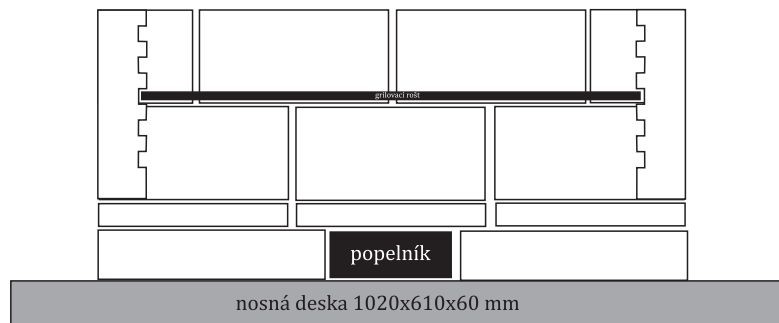

Šamotové venkovní ohniště

Založení 1.patra na nosnou desku
 Šamotové cihly se osazují na šamotovou maltu Rudomal 1100. Doporučená vrstva ložné spáry je min. 5mm. Vodorovné spáry mezi jednotlivými díly doporučujeme 5-10mm.

Použité díly:

1. šamotová cihla 300x148x65mm-9 ks

Založení 2.patra na nosnou desku

Použité díly:

2. šamotová deska 400x200x30mm-2ks
3. šamotová deska 250x124x30mm-1ks
4. šamotová deska 400x300x30-2ks

Založení boků a zadní stěny

Šíře osazení cihel s drážkami tak, aby do nich šel pohodlně zasunout grilovací rošt.

Druhá řada zadní stěny se osazuje na vazbu, je tedy třeba 1 ks šamotové cihly rozdělit na dvě poloviny.

V případě požadavku je možné boční a zadní stranu navýšit o 1-2 řady pomocí cihel 250x123x65 mm

Použité díly:

5. šamotová cihla 250x123x65 mm-6ks
6. šamotová cihla s drážkami 250x124x64 mm-8ks
7. litinový rošt 236x263 mm

Čelní pohled na ohniště

Mezi jednotlivými díly dodržovat pravidelnou spáru. Při založení první řady dodržet venkovní rozměr topeniště 760x605mm (š/hl).
Dále otvor pro popelník 390x160mm. Rozměr popelníku je 330x150x60 mm.
V druhé řadě zajistit otvor pro litinový rošt, velikost otvoru 250x265mm (š/hl).
Rozměr roštu 236x263 mm