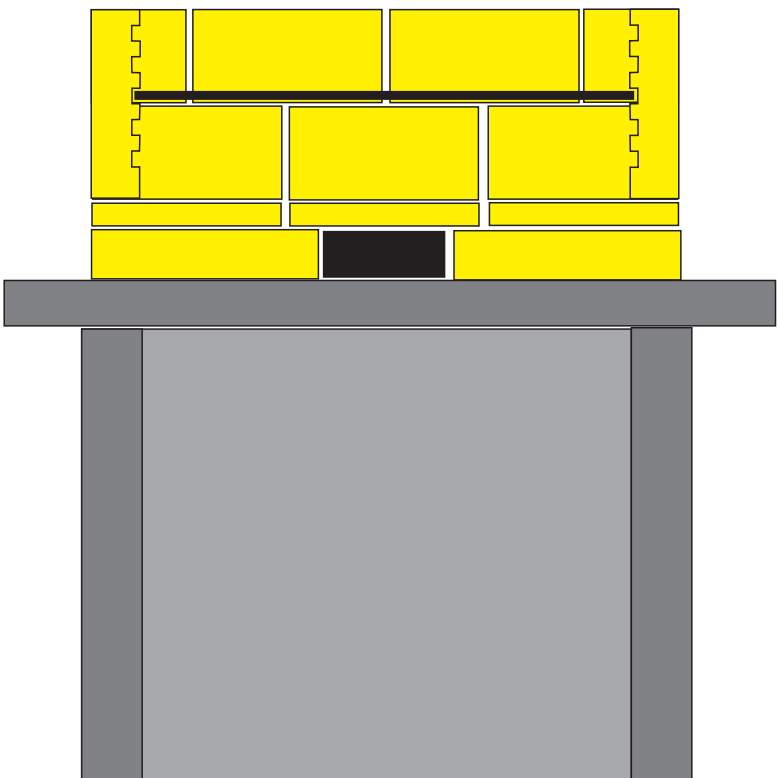

Šamotové venkovní ohniště

Založení 1.patra na nosnou desku
 Šamotové cihly se osazují na šamotovou maltu Rudomal 1100. Doporučená vrstva ložné spáry je min. 5mm. Vodorovné spáry mezi jednotlivými díly doporučujeme 5-10mm.

Použité díly:

1. šamotová cihla 300x148x65mm-9 ks

Založení 2.patra na nosnou desku

Použité díly:

2. šamotová deska 400x200x30mm-2ks
3. šamotová deska 250x124x30mm-1ks
4. šamotová deska 400x300x30-2ks

Založení boků a zadní stěny

Šíře osazení cihel s drážkami tak, aby do nich šel pohodlně zasunout grilovací rošt.

Druhá řada zadní stěny se osazuje na vazbu, je tedy třeba 1 ks šamotové cihly rozdělit na dvě poloviny.

V případě požadavku je možné boční a zadní stranu navýšit o 1-2 řady pomocí cihel 250x123x65 mm

Použité díly:

5. šamotová cihla 250x123x65 mm-6ks
6. šamotová cihla s drážkami 250x124x64 mm-8ks
7. litinový rošt 236x263 mm

Čelní pohled na ohniště

Mezi jednotlivými díly dodržovat pravidelnou spáru. Při založení první řady dodržet venkovní rozměr topeniště 760x605mm (š/hl).
Dále otvor pro popelník 390x160mm. Rozměr popelníku je 330x150x60 mm.
V druhé řadě zajistit otvor pro litinový rošt, velikost otvoru 250x265mm (š/hl).
Rozměr roštu 236x263 mm