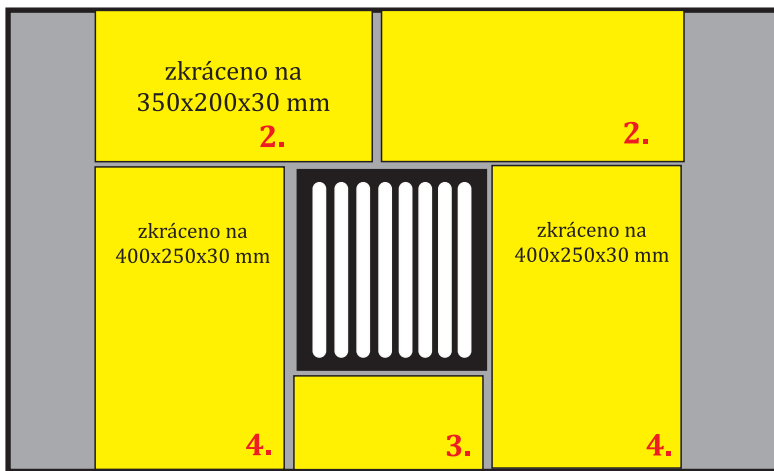

Šamotové venkovní ohniště

Založení 1.patra na nosnou desku
 Šamotové cihly se osazují na šamotovou maltu Rudomal 1100. Doporučená vrstva ložné spáry je min. 5mm. Vodorovné spáry mezi jednotlivými díly doporučujeme 5-10mm.

Použité díly:

1. šamotová cihla 300x148x65mm-9 ks

Založení 2.patra na nosnou desku

Použité díly:

2. šamotová deska 400x200x30mm-2ks
3. šamotová deska 250x124x30mm-1ks
4. šamotová deska 400x300x30-2ks

Založení boků a zadní stěny

Šíře osazení cihel s drážkami tak, aby do nich šel pohodlně zasunout grilovací rošt.

Druhá řada zadní stěny se osazuje na vazbu, je tedy třeba 1 ks šamotové cihly rozdělit na dvě poloviny.

V případě požadavku je možné boční a zadní stranu navýšit o 1-2 řady pomocí cihel 250x123x65 mm

Použité díly:

5. šamotová cihla 250x123x65 mm-6ks
6. šamotová cihla s drážkami 250x124x64 mm-8ks
7. litinový rošt 236x263 mm

Čelní pohled na ohniště

Mezi jednotlivými díly dodržovat pravidelnou spáru. Při založení první řady dodržet venkovní rozměr topeniště 760x605mm (š/hl).
Dále otvor pro popelník 390x160mm. Rozměr popelníku je 330x150x60 mm.
V druhé řadě zajistit otvor pro litinový rošt, velikost otvoru 250x265mm (š/hl).
Rozměr roštu 236x263 mm