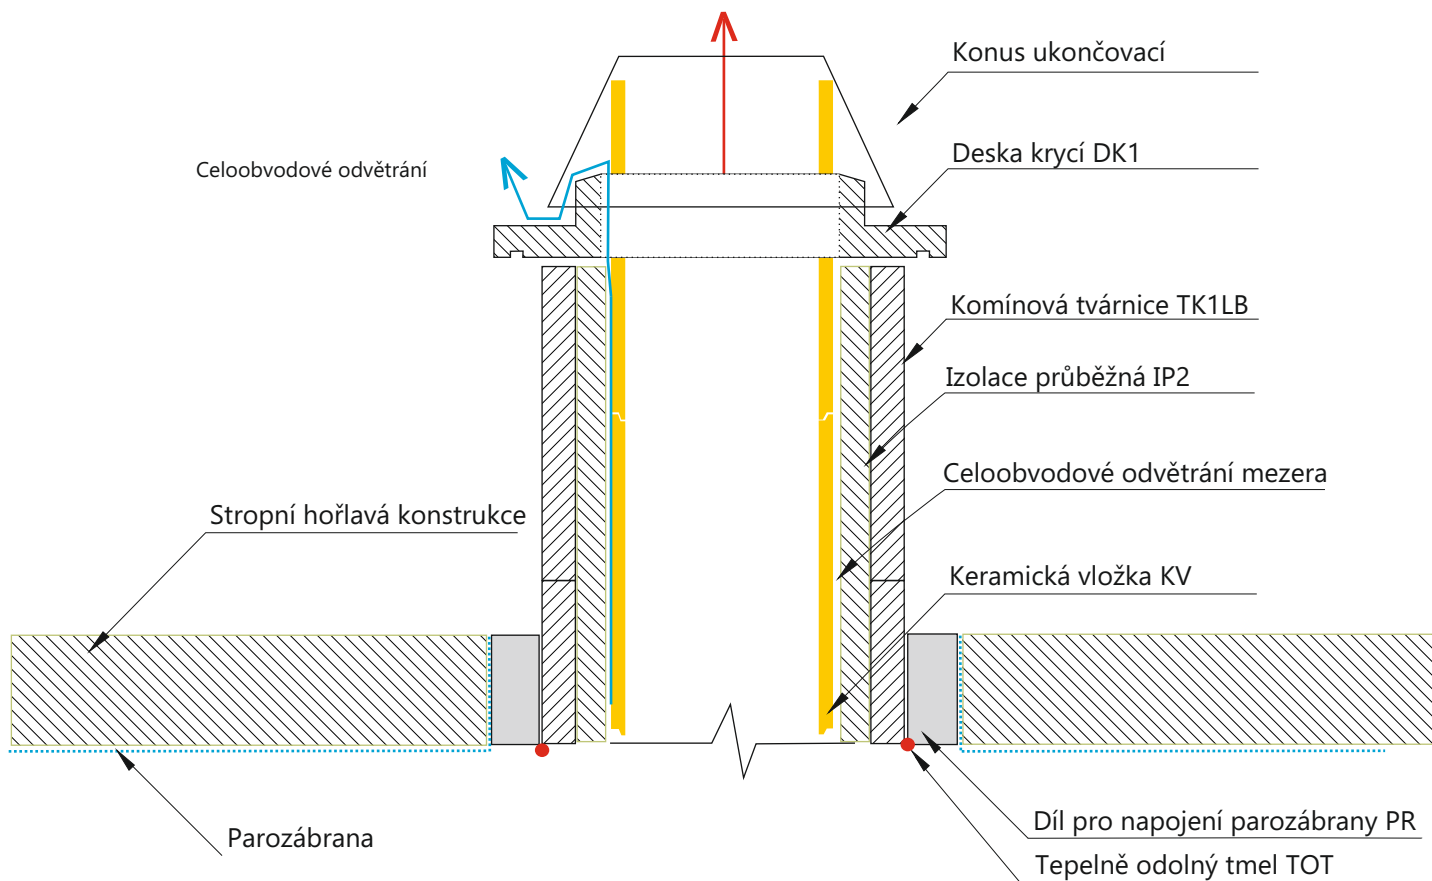

PR38

PR57

PR73

PR38300

TOT