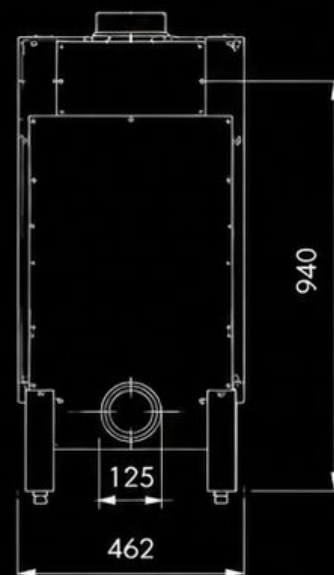

ROZMĚRY (mm)