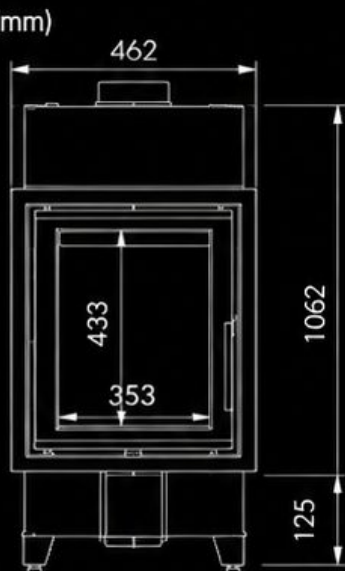

ROZMĚRY (mm)